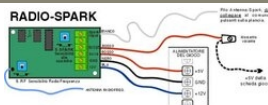

Radio-Spark (per 5Vcc)

(art. A003) Dimensioni: cm.

Controllori di manomissioni dovute a: 1) Trasmettitori di radiofrequenza, 2) Scariche elettriche (di accendigas, accendini piezo, ecc.), 3) Ripetitori spengimenti-accensioni.

SPORT SUGGERITI

Provoca l'interruzione dell'alimentazione 5V sul cablaggio di uscita dell'alimentatore.