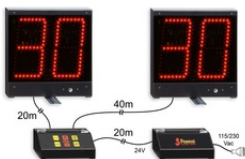

SPORT SUGGERITI
Pallacanestro
Calcio a 5 - Futsal

FULL-ARM-03

(art. 830) Dimensioni: 28x19,7x11,2cm.

Apparecchio elettronico rivela-stoccate per le tre armi della scherma, omologato F.I.E.

SPORT SUGGERITI
Scherma
Fioretto
Spada
Sciabola