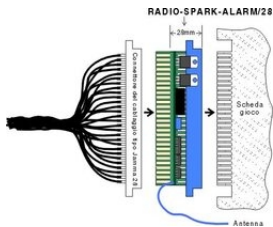

Radio-Spark/28 (per Jamma)

SPORT SUGGERITI

(art. A002)

Controllore di manomissioni dovute a: 1) Trasmettitori di radiofrequenza, 2) Scariche elettriche (di accendigas, accendini piezo, ecc.), 3) Ripetuti spegnimenti-accensioni.

Provoca l'interruzione dell'alimentazione 5V sul connettore del cablaggio Jamma.