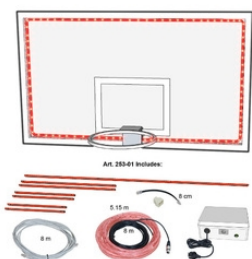

Cornici Luminose_old

(art. 253-01) Dimensioni: LEDstrip=515cm , BOX=19x14x7cm.

SPORT SUGGERITI

Pallacanestro

Cornice Luminosa per Tabellone Pallacanestro e Centralina di comando.

Sono disponibili 3 versioni