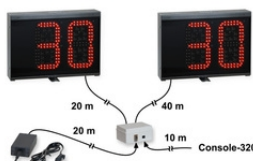

KIT FS-30s

(art. 259) Dimensioni: 2pz 41x29x8,5cm + cables cm.

◆ Per la visualizzazione del tempo di possesso nella pallanuoto - water polo.

◆ Altezza cifre 20cm - Protetto contro i colpi di palla

SPORT SUGGERITI

Pallanuoto