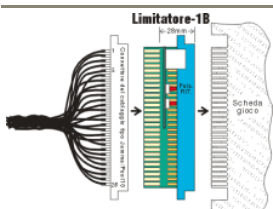

TICKET ALARM

SPORT SUGGERITI

(art. 9909A)

Salvaticket con memoria allarmi. Protegge da qualsiasi guasto del ticket-dispenser.

FOS-14

SPORT SUGGERITI

(art. 300-14) Dimensioni: 166,5x59x15cm.

- Resistente ai colpi di palla.
- **MINUTI e SECONDI:** [00:00 - 99:59], cifre alte 45cm.
- Include orologio per visualizzare ora del giorno.