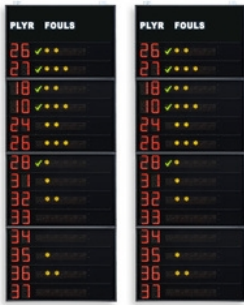

SPORT SUGGERITI

Segnapunti FC56H20

(art. 3045620) Dimensioni: 140x133x9cm.

Tabellone segnapunti multisport.
Punteggi [0-199], **Cronometro/Orologio** [99:59],
Periodo/Set [0-9], **Timeout** [3], **Possesso/Servizio** [1],
Falli di squadra/Set vinti [0-9], **Tempi penalità** [0:00-9:59].

SPORT SUGGERITI

FS-140

(art. 244) Dimensioni: 200x100x9cm.

Altezza cifre 20cm - Protetto contro i colpi di palla

Visualizza 2 tempi di penalità per squadra.
NUMERO GIOCATORE [0-99], **TEMPO DI PENALITÀ** [0:00 - 9:59]

SPORT SUGGERITI

Multi-sport

FS-150

(art. 246) Dimensioni: 200x140x9cm.

Altezza cifre 20cm - Protetto contro i colpi di palla

Visualizza 3 tempi di penalità per squadra.
NUMERO GIOCATORE [0-99], **TEMPO DI PENALITÀ** [0:00 - 9:59]

SPORT SUGGERITI

Multi-sport

Pannelli laterali FS-414B

(art. 262B) Dimensioni: 2x 120x320x11,5cm.

Coppia di pannelli laterali statistici (guanciali). Visualizzano i numeri di maglia ed i falli dei 14 giocatori di ogni squadra.