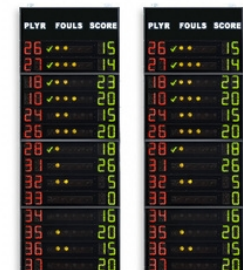

FS-150

(art. 246) Dimensioni: 200x140x9cm.

Altezza cifre 20cm - Protetto contro i colpi di palla

Visualizza 3 tempi di penalità per squadra.
NUMERO GIOCATORE [0-99], **TEMPO DI PENALITÀ** [0:00 - 9:59]

SPORT SUGGERITI

Pallamano
 Pallanuoto
 Hockey
 ecc.

Pannelli laterali per falli, punti e numeri maglia di 14 giocatori (guanciali)

Pannelli laterali FS-414B

(art. 262B) Dimensioni: 2x 120x320x11,5cm.

Coppia di pannelli laterali statistici (guanciali). Visualizzano i numeri di maglia ed i falli dei 14 giocatori di ogni squadra.

Altezza cifre 14cm - Protetto contro i colpi di palla

SPORT SUGGERITI

Pallamano
 Pallacanestro
 Pallavolo - Volley
 Calcio a 5 - Futsal
 Pallanuoto
 ecc.

Pannelli laterali FS-414C

(art. 262C) Dimensioni: 2x 120x320x11,5cm.

Coppia di pannelli laterali statistici (guanciali). Visualizzano i numeri di maglia, i falli e i punti dei 14 giocatori di ogni squadra.

Altezza cifre 15cm - Protetto contro i colpi di palla

SPORT SUGGERITI