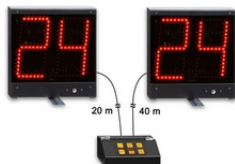

### WSC-24s, Indicatore 24 sec

**SPORT SUGGERITI**

(art. 268-10) Dimensioni: 28.5x32x10cm.

NEW ! NEW ! NEW !

Visualizzatore dei 24 -30 secondi (Shot Clock) wireless

- **Installazione immediata a pavimento, senza cavi.**
- **Comunicazione radio** ad alta affidabilità.
- **Batteria interna** ricaricabile (power bank) con autonomia elevata (maggiore di 25h).
- Resistente ai colpi di palla.
- Omologato FIBA livello 2.
- Comando tramite Console-700 (touchscreen e multilingua).

### Indicatori 24 secondi, KIT24s

**SPORT SUGGERITI**  
Pallacanestro  
Calcio a 5 - Futsal

(art. 270) Dimensioni: 2pz 29,2x30,4x4,4cm +1pz 20x8x12,5cm.

- Per la visualizzazione del tempo di tiro e del time-out nel gioco della pallacanestro.
- Possibilità di modificare i tempi di tiro e time-out con un valore da 1 a 99 secondi.

### FS-24s-H20, Indicatore 24 sec

**SPORT SUGGERITI**

(art. 257) Dimensioni: 41x29x8,5cm.

Tabellone elettronico indicatore 24 secondi.

**Omologato FIBA livello 2.**

Altezza cifre 20cm - Protetto contro i colpi di palla

### FS-24s-4B, Indicatore 24 sec

**SPORT SUGGERITI**

(art. 258-54) Dimensioni: 75x75xH60cm.

Tabellone elettronico indicatore 24 secondi e tempo di gioco. 4 lati.

**Omologato FIBA livello 1.**

Altezza cifre 30cm e 14cm - Protetto contro i colpi di palla