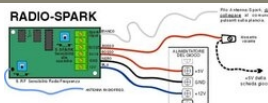

Radio-Spark (per 5Vcc)

EUR 0.00 (art. A003) Dimensioni: cm.

Controllori di manomissioni dovute a: 1) Trasmettitori di radiofrequenza, 2) Scariche elettriche (di accendigas, accendini piezo, ecc.), 3) Ripetitori spengimenti-accensioni.

SPORT SUGGERITI

Provoca l'interruzione dell'alimentazione 5V sul cablaggio di uscita dell'alimentatore.