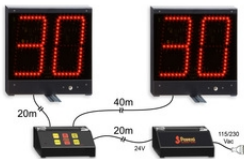

### FULL-ARM-03

**EUR 0.00** (art. 830) Dimensioni: 28x19,7x11,2cm.

Apparecchio elettronico rivela-stoccate per le tre armi della scherma, omologato F.I.E.

**SPORT SUGGERITI**  
Scherma  
Fioretto  
Spada  
Sciabola