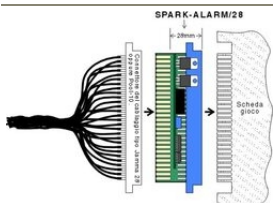

Spark-Alarm/28

EUR 0.00 (art. 9913)

Controllore di manomissioni dovute a scariche elettriche o a ripetuti spegnimenti-accensioni.

SPORT SUGGERITI