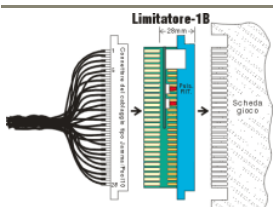

## FOS-14

SPORT SUGGERITI

**EUR 0.00** (art. 300-14) Dimensioni: 166,5x59x15cm.

- Resistente ai colpi di palla.
- **MINUTI e SECONDI:** [00:00 - 99:59], cifre alte 45cm.
- Include orologio per visualizzare ora del giorno.