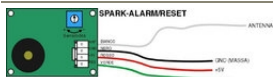

Spark-Alarm/Reset

EUR 0.00 (art. A005)

Controllore di manomissioni dovute a scariche elettriche o a ripetuti spegnimenti-accensioni.

SPORT SUGGERITI