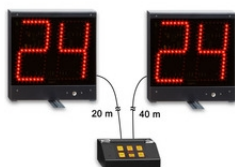

#### WCS-24s, Indicatore 24 sec

**SPORT SUGGERITI**
**EUR 340.00** (art. 268-10) Dimensioni: 28.5x32x10cm.

NEW ! NEW ! NEW !

Visualizzatore dei 24 -30 secondi (Shot Clock) wireless

- **Installazione immediata a pavimento, senza cavi.**
- **Comunicazione radio** ad alta affidabilità.
- **Batteria interna** ricaricabile (power bank) con autonomia elevata (maggiore di 25h).
- Resistente ai colpi di palla.
- Omologato FIBA livello 2.
- Comando tramite Console-700 (touchscreen e multilingua).

#### Indicatori 24 secondi, KIT24s

**SPORT SUGGERITI**
**EUR 480.00** (art. 270) Dimensioni: 2pz 29,2x30,4x4,4cm +1pz 20x8x12,5cm.

- Per la visualizzazione del tempo di tiro e del time-out nel gioco della pallacanestro.
- Possibilità di modificare i tempi di tiro e time-out con un valore da 1 a 99 secondi.

#### FS-24s-H20, Indicatore 24 sec

**SPORT SUGGERITI**
**EUR 335.00** (art. 257) Dimensioni: 41x29x8,5cm.

Tabellone elettronico indicatore 24 secondi.

**Omologato FIBA livello 2.**
Altezza cifre 20cm - Protetto contro i colpi di palla