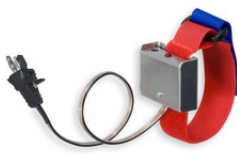

Scherma
Fioretto
Spada

MINI 01

EUR 53.00 (art. 896-1) Dimensioni: 4x5x1,7cm.

Miniapparecchio elettronico a batteria, segnalatore delle stoccate della spada nella scherma.

SPORT SUGGERITI

Spada

MINI-02

EUR 42.00 (art. 896-2) Dimensioni: 4x5x2cm.

Miniapparecchio elettronico da polso, a batteria e senza connettore, segnalatore delle stoccate del fioretto nella scherma.

SPORT SUGGERITI

Fioretto

MINI 03

EUR 45.00 (art. 896-3) Dimensioni: 4x5x1,8cm.

Miniapparecchio elettronico, a batteria e con connettore 2 vie, segnalatore delle stoccate del fioretto nella scherma.

SPORT SUGGERITI

Fioretto

MINI-04

EUR 54.00 (art. 896-4) Dimensioni: 4x5x1,8cm.

SPORT SUGGERITI
Fioretto

Miniapparecchio elettronico da polso, a batteria e con spina bipolare,
segnalatore delle stoccate del fioretto nella scherma.