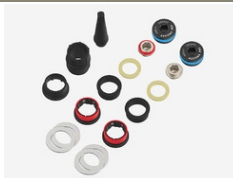

Art.773-30-20  
**Assioma PRO RL | Corpo pedale sinistro**

Questo articolo include:

- 1x corpo pedale sinistro per Assioma PRO RL
- 1x end cap
- 1x screw cap
- 1x paraolio
- 1x rondella assiale
- 1x kit ingrassaggio (art 773-00-37)

Art.773-30-21  
**Assioma PRO RL | Corpo pedale destro**

Questo articolo include:

- 1x corpo pedale destro per Assioma PRO RL
- 1x end cap
- 1x screw cap (con anellino rosso)
- 1x paraolio
- 1x rondella assiale
- 1x kit ingrassaggio (art 773-00-37)

Art.773-30-50  
**Assioma PRO RL | Coppia corpi pedale**

Questo articolo include:

- 1x corpo pedale sinistro per Assioma PRO RL
- 1x corpo pedale destro per Assioma PRO RL
- 2x end cap
- 2x screw cap
- 2x paraolio
- 2x rondella assiale
- 1x kit ingrassaggio (art 773-00-37)

Art.773-00-36  
**Assioma PRO | Set rondelle**

Questo articolo include:

- 4x rondelle
- Peso: 0.006kg.

Art.773-00-50  
**Assioma PRO | Kit riparazione**

Questo kit include:

- 2x end cap
- 1x screw cap (con anellino rosso)
- 1x screw cap
- 2x rondelle assiali
- 2x paraolio
- 4x rondelle (art 773-00-36)
- 1x kit ingrassaggio (art 773-00-37)
- 1x set anelli (art 773-00-38)