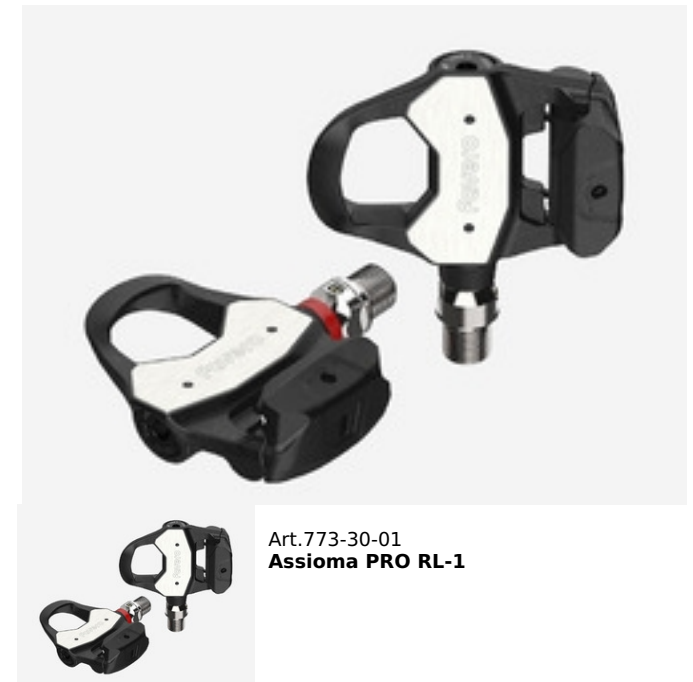

Dimensioni

- Peso per pedale con potenziometro: 130 g
  Il più leggero sul mercato tra i pedali misuratori di potenza compatibili con Look® con tensione di sgancio regolabile
- Peso per pedale senza potenziometro: 129 g
- Stack height: 10.5 mm
- Q-factor: +53 mm
- Superficie di contatto: 755 mm²

Batteria

- Al litio, ricaricabile
- Durata della batteria: Fino a 160 ore di autonomia per carica

Comunicazione e sensori

- Sensore di cadenza: Interno, integrato
- Giroscopio: Interno, integrato
- Comunicazione radio: ANT+, Bluetooth (*fino a 3 connessioni BLE*)

Art.773-30-01
Assioma PRO RL-1