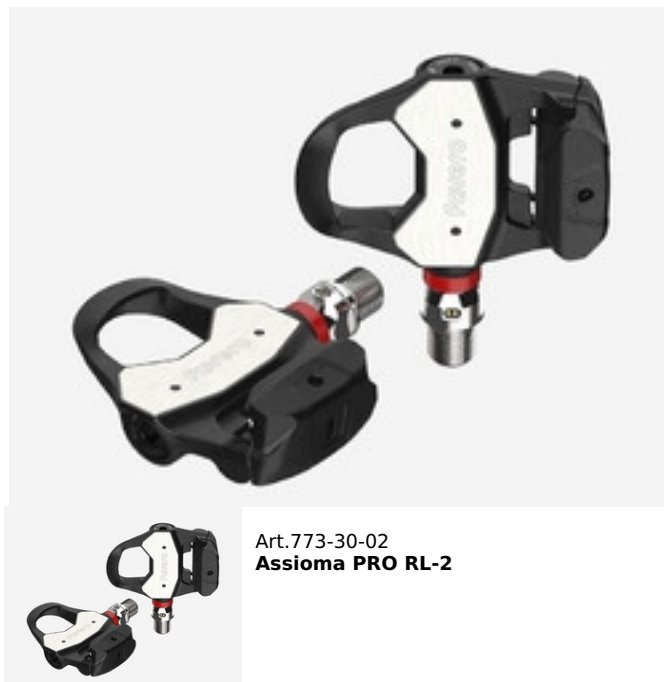

- Tipo di misuratore di potenza:
  - Pedale sinistro con sensore di potenza
  - Pedale destro con sensore di potenza
- Sistema di aggancio 100% compatibile con Look® Keo
- Tacchette compatibili:
  - Tacchette fornite (art. 773-00-71)
  - Tacchette Favero compatibili con Look® (art. 773-00-70, 773-00-72, 771-40, 771-42)
  - Look® Keo, Look® Keo Grip
- Misurazione della potenza: Potenza totale con analisi del bilanciamento Sx/Dx
- Dati forniti:
  - Potenza
  - Cadenza
  - Bilanciamento Sx/Dx
  - PCO
  - Power phase (PP)
  - Posizione seduto/in piedi (RP)
  - Uniformità di pedalata (PS)
  - Efficienza di coppia (TE)
- Impermeabilità: IP67
- Compensazione termica: Sì- ATC (*Active Temperature Compensation*)
- Corpo pedale: Corpo del pedale in tecnopolimero rinforzato con fibra di carbonio
- Design modulare: Corpi pedale intercambiabili (strada/MTB)
- Compatibile con corone ovali
- Garanzia: 2 anni
- Made in Italy

Dimensioni

- Peso per pedale con potenziometro: 130 g
- *Il più leggero sul mercato tra i pedali misuratori di potenza compatibili con Look® con tensione di sgancio regolabile*
- Stack height: 10.5 mm
- Q-factor: +53 mm
- Superficie di contatto: 755 mm²

Batteria

- Al litio, ricaricabile
- Durata della batteria: Fino a 160 ore di autonomia per carica

Comunicazione e sensori

- Sensore di cadenza: Interno, integrato
- Giroscopio: Interno, integrato
- Comunicazione radio: ANT+, Bluetooth (*fino a 3 connessioni BLE alla volta*)