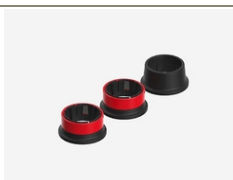

Art.773-20-20
Assioma PRO RS | Corpo pedale sinistro

Questo articolo include:

- 1x corpo pedale sinistro per Assioma PRO RS
- 1x end cap
- 1x screw cap
- 1x paraolio
- 1x rondella assiale
- 1x kit ingrassaggio (art 773-00-37)

Art.773-20-21
Assioma PRO RS | Corpo pedale destro

Questo articolo include:

- 1x corpo pedale destro per Assioma PRO RS
- 1x end cap
- 1x screw cap (con anellino rosso)
- 1x paraolio
- 1x rondella assiale
- 1x kit ingrassaggio (art 773-00-37)

Art.773-00-36
Assioma PRO | Set rondelle

Questo articolo include:

- 4x rondelle
- Peso: 0.006kg.

Art.773-00-50
Assioma PRO | Kit riparazione

Questo kit include:

- 2x end cap
 - 1x screw cap (con anellino rosso)
 - 1x screw cap
 - 2x rondelle assiali
 - 2x paraolio
 - 4x rondelle (art 773-00-36)
 - 1x kit ingrassaggio (art 773-00-37)
 - 1x set anelli (art 773-00-38)
- Peso: 0.023kg.

Art.773-00-38
Assioma PRO | Set anelli

- Questo set include:
- 2x anelli rossi in metallo
 - 1x boccola aggiuntiva utile solo per il pedale destro senza misuratore di potenza della versione singola di Assioma PRO.
- Peso: 0.0063kg.