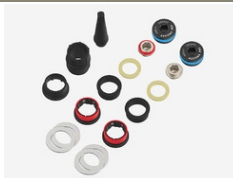

Art.773-20-20
Assioma PRO RS | Corpo pedale sinistro

Questo articolo include:

- 1x corpo pedale sinistro per Assioma PRO RS
- 1x end cap
- 1x screw cap
- 1x paraolio
- 1x rondella assiale
- 1x kit ingrassaggio (art 773-00-37)

Art.773-20-21
Assioma PRO RS | Corpo pedale destro

Questo articolo include:

- 1x corpo pedale destro per Assioma PRO RS
- 1x end cap
- 1x screw cap (con anellino rosso)
- 1x paraolio
- 1x rondella assiale
- 1x kit ingrassaggio (art 773-00-37)

Art.773-20-50
Assioma PRO RS | Coppia corpi pedale

Questo articolo include:

- 1x corpo pedale sinistro per Assioma PRO RS
- 1x corpo pedale destro per Assioma PRO RS
- 2x end cap
- 2x screw cap
- 2x paraolio
- 2x rondella assiale
- 1x kit ingrassaggio (art 773-00-37)

Art.773-00-36
Assioma PRO | Set rondelle

Questo articolo include:

- 4x rondelle
- Peso: 0.006kg.

Art.773-00-50
Assioma PRO | Kit riparazione

Questo kit include:

- 2x end cap
 - 1x screw cap (con anellino rosso)
 - 1x screw cap
 - 2x rondelle assiali
 - 2x paraolio
 - 4x rondelle (art 773-00-36)
 - 1x kit ingrassaggio (art 773-00-37)
 - 1x set anelli (art 773-00-38)
- Peso: 0.023kg.