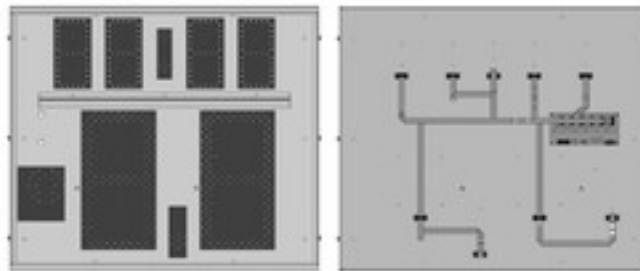

Aggiornamento FS-24s-1UP - regole FIBA 1/10/2017

(Art.258-59)

Aggiornamento indicatori FS-24s-x alle nuove regole FIBA

L'articolo FS-24s-1UP permette l'aggiornamento dei tabelloni serie FS-24s-x alle nuove norme FIBA, obbligatorie per tutti i palazzetti sportivi di livello 1.

Il kit di aggiornamento consiste nel pannello frontale completo di un cronometro e un visualizzatore dei 24 secondi. La procedura di aggiornamento è semplice e può essere effettuata in autonomia seguendo il manuale.

Acquistare il numero di pezzi in funzione del modello dell'indicatore dei 24 secondi presente nel palazzetto sportivo, come da esempi riportati:

- Un palazzetto con due FS-24s-1 richiederà due FS-24s-1UP, uno per canestro.
- Un palazzetto con due FS-24s-3 richiederà sei FS-24s-1UP, tre per canestro.
- Un palazzetto con due FS-24s-4 richiederà otto FS-24s-1UP, quattro per canestro.

Art.258-59

**...Aggiornamento FS-24s-1UP- regole
FIBA 1/10/2017**

Dimensioni: 70,5x60x5,5cm. - Peso: 4kg.
