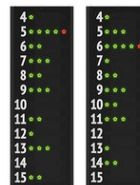

Caratteristiche tecniche per ciascuno dei 2 pannelli:

- **Dimensioni e peso:** 50x143x9cm, 11,5kg.
- **Distanza e angolo di leggibilità:** 30m, 150 gradi.
- **Non necessita di protezione frontale.** È conforme alla norma DIN 18032-3 e UNI 9554:1989 "Prova di resistenza ai colpi di palla". Oltre al risparmio del costo della protezione aggiuntiva viene anche preservata la completa visibilità e facilitato l'accesso al tabellone. [YouTube video](#)
- **Omologato FIBA.** ([info](#), [certificato FIBA](#)).
- **Facile installazione.** Istruzioni tecniche in 5 lingue. Fornito di staffe per il fissaggio a parete.
- **Dotato di cavo** per il collegamento al tabellone segnapunti centrale.
- **Robusto contenitore** in alluminio verniciato a polvere. Pannello frontale in policarbonato antiriflesso.
- **Schede di visualizzazione facilmente accessibili frontalmente**, realizzate con LED in tecnologia SMD ad ampio angolo ed alta qualità, con vita media di 100.000 ore!
- **Console di comando** (non inclusa). La gestione avviene tramite la Console di comando (vedere ACCESSORI) del tabellone segnapunti centrale.
- **Garanzia:** 2 anni ([info](#)).

ACCESSORI (non inclusi):

- **Console di comando del tabellone:** [Art.308-01 Console-700](#)
  Console touchscreen multisport di facile utilizzo per la gestione di segnapunti elettronici delle serie FC, FS, FW, TM, FOS. Funzionamento via radio o via cavo. Batteria interna con durata tipica di 14 ore.

Art.30499-30

FC12A1 Pannelli laterali con falli 12+12 giocatori per tabelloni serie FC

Dimensioni: 50x142,5x9cm. - Peso: 34,34kg.