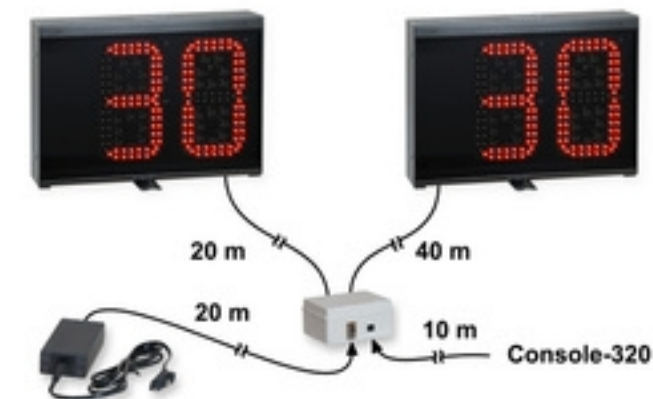

ACCESSORI (non inclusi):

• CONSOLE DI COMANDO DEL TABELLONE:

1. **Console-700 Art.308-01** ...>>foto

Il controllo degli indicatori dei 30 secondi si esegue mediante la "Console-700" di comando del tabellone segnapunti, a cui consigliamo di collegare la "**Time-Console-03**", appositamente dotata di 3 pratiche levette al fine di una migliore gestione da parte dell'addetto ai 30 secondi.

2. **FS-24s-CONSOLE** (Art.233-10) ... >> [Link](#) ...>>foto

La **FS-24s-CONSOLE** viene utilizzata solo quando non si dispone della **Console-700** (Art.308-01). Essa è utile per poter comandare **in modo autonomo** i soli visualizzatori dei 30 secondi **FS-24s-H20** (per pallacanestro) oppure quelli dei 30 secondi **KIT-FS-30s** (per pallanuoto).

Art.259

...**KIT-FS-30s**, coppia 30s + alimentatore 24V + cavi

Dimensioni: 2pz 41x29x8,5cm + cables cm. - Peso: 15.8kg.

Art.259-01

...**FS-30s** Indicatore supplementare per **KIT-FS-30s**

Dimensioni: 41x29x8,5cm. - Peso: 5,1kg.

Art.308-01

Console-700, console multisport con display touchscreen 7

Dimensioni: 24.5x17x8.5cm. - Peso: 1.35kg.

Art.232-03

Time-Console-03, console supplementare per cronometro 24/14/30s

Dimensioni: 12x8.2x2.5cm. - Peso: 0.32kg.

Art.233-10

...**FS-24s-CONSOLE**

Dimensioni: 28,3x10x6,8cm. - Peso: 1,2kg.