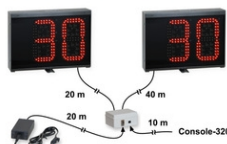

ACCESSORI (non inclusi):

• CONSOLE DI COMANDO DEL TABELLONE:

1. **Console-700 Art.308-01** ...>>foto

Il controllo degli indicatori dei 30 secondi si esegue mediante la "Console-700" di comando del tabellone segnapunti, a cui consigliamo di collegare la "**Time-Console-03**", appositamente dotata di 3 pratiche levette al fine di una migliore gestione da parte dell'addetto ai 30 secondi.

2. **FS-24s-CONSOLE** (Art.233-10) ... >> [Link](#) ...>>foto

La **FS-24s-CONSOLE** viene utilizzata solo quando non si dispone della **Console-700** (Art.308-01). Essa è utile per poter comandare **in modo autonomo** i soli visualizzatori dei 30 secondi **FS-24s-H20** (per pallacanestro) oppure quelli dei 30 secondi **KIT-FS-30s** (per pallanuoto).

Art.259

...**KIT-FS-30s**, coppia 30s + alimentatore 24V + cavi

Dimensioni: 2pz 41x29x8,5cm + cables cm. - Peso: 15.8kg.