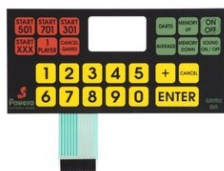

Parti ricambio: GAME ON, GAME SHOT

Art.R361-4
...Telecomando infrarosso per GAME-ON (solo Tx)
Parte ricambio
Dimensioni: 14,4x5,6x2,1cm. - Peso: 0.23kg.

Art.R362-4
Tastiera membrana TELE-IR GAME-ON
Parte ricambio
Peso: 0.006kg.

Art.0430-0490
...Scheda FAV.9702A per telecomando del PLAY-6-6T-8-14-GameOn
Parte ricambio
Dimensioni: 8,5x3,9cm. - Peso: 0,025kg.

Art.R304
TASTIERA membrana per GAME-ON (parte ricambio)
Peso: 0.019kg.

Art.R340
Frontalino fumè per PLAY6-8, ecc.
Parte ricambio
Dimensioni: 51x15x2,1cm. - Peso: 0.286kg.

Art.R325
KIT di plastiche per contenitore tipo PLAY6-8, ecc.
Parte ricambio
Dimensioni: 56x19x4cm. - Peso: 0.84kg.

Art.R350
LED rossi diffusi ø5mm (confez. 10 pezzi)
Parte ricambio
Peso: 0.003kg.

Art.R352
LED verdi diffusi ø5mm (confez. 10 pezzi)
Parte ricambio
Peso: 0.003kg.

Art.R370
...Trasformatore per Play6-8, ecc.
Parte ricambio
Peso: 0.15kg.