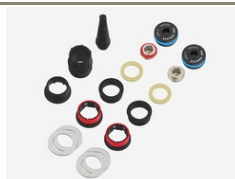

Art.773-00-50 **EUR 24.50**
Assioma PRO | Kit riparazione

1. Questo kit include:
2. 2x end cap
   - 1x screw cap (con anellino rosso)
   - 1x screw cap
   - 2x rondelle assiali
   - 2x paraolio
   - 4x rondelle (art 773-00-36)
   - 1x kit ingrassaggio (art 773-00-37)
   - 1x set anelli (art 773-00-38)
3. Peso: 0.023kg.