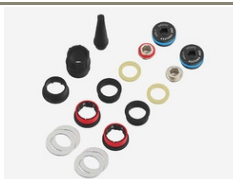

Art.773-00-50 **EUR 24.50**
Assioma PRO | Kit riparazione

1. Questo kit include:
2. 2x end cap
   - 1x screw cap (con anellino rosso)
   - 1x screw cap
   - 2x rondelle assiali
   - 2x paraolio
   - 4x rondelle (art 773-00-36)
   - 1x kit ingrassaggio (art 773-00-37)
   - 1x set anelli (art 773-00-38)
3. Peso: 0.023kg.