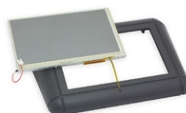

Parti ricambio: Console-700

Codici articoli e prezzi (IVA esclusa)

Art.308-20 EUR 65.00
**Alimentatore-carica batteria
90-264V/9Vdc 2A per Console-700**
Parte ricambio
Peso: 0.27kg.

Art.0064-0116R
**...Batteria Litio-Polimeri 3,7V 10Ah per
Console-700**
Parte di ricambio
Dimensioni: 14x6.8x1.2cm. - Peso: 0.22kg.

Art.0430-2250
...F1305 scheda modulo radio
Parte ricambio
Dimensioni: 6x3.3cm. - Peso: 0,01kg.

Art.0430-2220
**...F1302A scheda connettori per
Console-700**
Parte ricambio
Dimensioni: 18x3.6cm. - Peso: 0.06kg.

Art.0435-5650
...F1301A scheda CPU per Console-700
Parte ricambio
Dimensioni: 13x8.7cm. - Peso: 0.06kg.

Art.308-24
**...Display touchscreen 7 a colori per
Console-700**
Parte di ricambio. Il display è fornito
assemblato col frontale in plastica.
Dimensioni: 24x17x4.5cm. - Peso: 0.4kg.