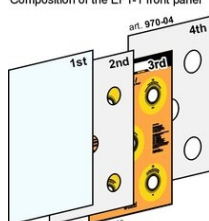

Dimensioni: 62,3x45,6x0,3cm. - Peso: 0,97kg.

Composition of the EFT-1 front panel

Art.970-02

...Foglio interno con 5 fori diametro 70mm, per EFT-1

Parte di ricambio per frontale EFT-1

Dimensioni: 62,3x45,6cm. - Peso: 0.53kg.

Composition of the EFT-1 front panel

Art.970-03

...Foglio interno con stampa a colori, per EFT-1

Parte di ricambio per frontale EFT-1

Dimensioni: 62,3x45,6cm. - Peso: 0.57kg.

Composition of the EFT-1 front panel

Art.970-04 EUR 42.00

Foglio interno con 5 fori diametro 90mm, per EFT-1

Parte di ricambio per frontale EFT-1

Dimensioni: 62,3x45,6cm. - Peso: 0.31kg.

Art.970-06

...Modulo bersaglio T1-T5, completo, per EFT-1

Parte di ricambio

Dimensioni: 15x14x3cm. - Peso: 0,25kg.

Art.970-08

...FAV.A903A Scheda per un bersaglio T1-T5 dell'EFT-1

Parte di ricambio

Dimensioni: 7,5x5,5x1,5cm. - Peso: 0.02kg.

Art.970-09

...FAV.A902 Scheda CPU con display per EFT-1