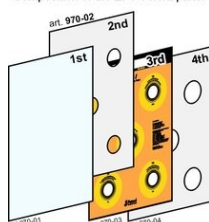

Parti ricambio per EFT-1

Codici articoli e prezzi (IVA esclusa)

Composition of the EFT-1 front panel

Art.970-01

...Foglio esterno trasparente flessibile, spess.3mm, per EFT-1

Parte di ricambio per frontale EFT-1

Dimensioni: 62,3x45,6x0,3cm. - Peso: 0,97kg.

Composition of the EFT-1 front panel

Art.970-02

...Foglio interno con 5 fori diametro 70mm, per EFT-1

Parte di ricambio per frontale EFT-1

Dimensioni: 62,3x45,6cm. - Peso: 0.53kg.

Composition of the EFT-1 front panel

Art.970-03

...Foglio interno con stampa a colori, per EFT-1

Parte di ricambio per frontale EFT-1

Dimensioni: 62,3x45,6cm. - Peso: 0.57kg.

Composition of the EFT-1 front panel

Art.970-04 EUR 42.00

Foglio interno con 5 fori diametro 90mm, per EFT-1

Parte di ricambio per frontale EFT-1

Dimensioni: 62,3x45,6cm. - Peso: 0.31kg.

Art.970-06

...Modulo bersaglio T1-T5, completo, per EFT-1