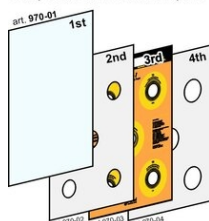

Parti ricambio per EFT-1

Codici articoli e prezzi (IVA esclusa)

Composition of the EFT-1 front panel

Art.970-01

...Foglio esterno trasparente flessibile, spess.3mm, per EFT-1

Parte di ricambio per frontale EFT-1

Dimensioni: 62,3x45,6x0,3cm. - Peso: 0,97kg.

Composition of the EFT-1 front panel

Art.970-02

...Foglio interno con 5 fori diametro 70mm, per EFT-1

Parte di ricambio per frontale EFT-1

Dimensioni: 62,3x45,6cm. - Peso: 0.53kg.

Composition of the EFT-1 front panel

Art.970-03

...Foglio interno con stampa a colori, per EFT-1

Parte di ricambio per frontale EFT-1

Dimensioni: 62,3x45,6cm. - Peso: 0.57kg.

Composition of the EFT-1 front panel

Art.970-04 EUR 42.00

Foglio interno con 5 fori diametro 90mm, per EFT-1

Parte di ricambio per frontale EFT-1

Dimensioni: 62,3x45,6cm. - Peso: 0.31kg.

Art.970-06

...Modulo bersaglio T1-T5, completo, per EFT-1