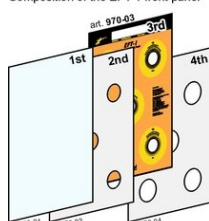

Parti ricambio per EFT-1

Codici articoli e prezzi (IVA esclusa)

Composition of the EFT-1 front panel

Art.970-01

...Foglio esterno trasparente flessibile, spess.3mm, per EFT-1

Parte di ricambio per frontale EFT-1

Dimensioni: 62,3x45,6x0,3cm. - Peso: 0,97kg.

Composition of the EFT-1 front panel

Art.970-02

...Foglio interno con 5 fori diametro 70mm, per EFT-1

Parte di ricambio per frontale EFT-1

Dimensioni: 62,3x45,6cm. - Peso: 0.53kg.

Composition of the EFT-1 front panel

Art.970-03

...Foglio interno con stampa a colori, per EFT-1

Parte di ricambio per frontale EFT-1

Dimensioni: 62,3x45,6cm. - Peso: 0.57kg.

Composition of the EFT-1 front panel

Art.970-04 EUR 42.00

Foglio interno con 5 fori diametro 90mm, per EFT-1

Parte di ricambio per frontale EFT-1

Dimensioni: 62,3x45,6cm. - Peso: 0.31kg.

Art.970-06

...Modulo bersaglio T1-T5, completo, per EFT-1