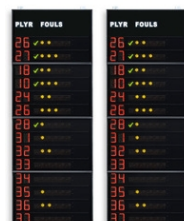

Funzioni visualizzate per ogni giocatore (14 giocatori per squadra):

Numero di maglia del giocatore: [0-99], cifre alte 15cm.

Falli/Penalità: [0-9], cifre alte 15cm.

Punteggio: [0-99], cifre alte 15cm.

Caratteristiche tecniche per ciascuno dei 2 pannelli:

Codici articoli e prezzi (IVA esclusa)

Art.262C EUR 10 160,00

FS-414C pann.laterali 2x14 giocat.(n°maglia +falli +punti)

Dimensioni: 2x 120x320x11,5cm. - Peso: 172kg.

Art.262B EUR 7 890,00

FS-414B pannelli laterali 2x14 giocatori (n°maglia + falli)