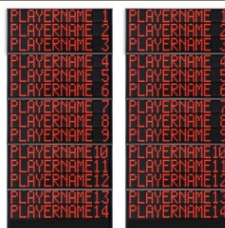

Codici articoli e prezzi (IVA esclusa)

Art.262C EUR 10 160,00

FS-414C pann.laterali 2x14 giocat.(n°maglia +falli +punti)

Dimensioni: 2x 120x320x11,5cm. - Peso: 172kg.

Art.262B EUR 7 890,00

FS-414B pannelli laterali 2x14 giocatori (n°maglia + falli)

Dimensioni: 2x 120x320x11,5cm. - Peso: 168kg.

Art.262F

...FS-414F Pannelli laterali 2x14 nomi giocatori

Dimensioni: 2x 145x300x11,5cm. - Peso: 206kg.

ACCESSORI (non inclusi):

- **Console di comando del tabellone: Art.308-01 Console-700**
Console touchscreen multisport di facile utilizzo per la gestione di segnapunti elettronici delle serie FC, FS, FW, TM, FOS. Funzionamento via radio o via cavo. Batteria interna con durata tipica di 14 ore.
- **Ricevitore Radio FS2 per tabelloni serie FS (art.265-20)**
Consente di ricevere via radio i dati inviati dalla console di comando e di distribuirli via cavo a più tabelloni. Comunicazione via radio affidabile: avviene a 2.4GHz in modalità FHSS (Frequency Hopping Spread Spectrum), a spettro diffuso e salto di frequenza per evitare interferenze. L'utilizzo via radio evita i costi di posa del cavo di collegamento tra la console ed i tabelloni. >> [Manuale Ricevitore Radio](#)