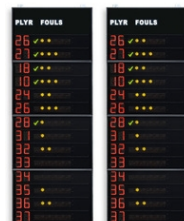

FS-414E (Art.262E)

Coppia di pannelli laterali (guanciali), che visualizzano il N.ro di maglia, i Falli/Penalità ed i Punti dei 14 giocatori delle 2 squadre.

Indicati per Pallacanestro (Basket), Pallavolo (Volley), Calcio a 5 (Futsal), Pallanuoto, Pallamano, ecc..

Funzioni visualizzate per ogni giocatore (14 giocatori per squadra):

Numero di maglia del giocatore: [0-99], cifre alte 15cm.

Falli/Penalità: [0-9], cifre alte 15cm.

Punteggio: [0-99], cifre alte 15cm.

Caratteristiche tecniche per ciascuno dei 2 pannelli:

Codici articoli e prezzi (IVA esclusa)

Art.262C **EUR 9 960.00**
FS-414C pann.laterali 2x14
giocat.(n°maglia +falli +punti)
 Dimensioni: 2x 120x320x11,5cm. - Peso: 172kg.

Art.262B **EUR 7 390.00**
FS-414B pannelli laterali 2x14 giocatori
(n°maglia + falli)
 Dimensioni: 2x 120x320x11,5cm. - Peso: 168kg.