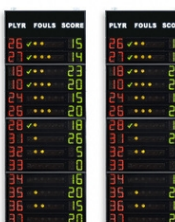

FS-414D (Art.262D)

Coppia di pannelli laterali (guanciali), che visualizzano il N.ro di maglia ed i Falli/Penalità dei 14 giocatori delle 2 squadre.

Indicati per Pallacanestro (Basket), Pallavolo (Volley), Calcio a 5 (Futsal), Pallanuoto, Pallamano, ecc..

ACCESSORI (non inclusi):

- **Console di comando del tabellone: Art.308-01 Console-700**
Console touchscreen multisport di facile utilizzo per la gestione di segnapunti elettronici delle serie FC, FS, FW, TM, FOS. Funzionamento via radio o via cavo. Batteria interna con durata tipica di 14 ore.
- **Ricevitore Radio FS2 per tabelloni serie FS (art.265-20)**
Consente di ricevere via radio i dati inviati dalla console di comando e di distribuirli via cavo a più tabelloni. Comunicazione via radio affidabile: avviene a 2.4GHz in modalità FHSS (Frequency Hopping Spread Spectrum), a spettro diffuso e salto di frequenza per evitare interferenze. L'utilizzo via radio evita i costi di posa del cavo di collegamento tra la console ed i tabelloni. >> [Manuale Ricevitore Radio](#)

Codici articoli e prezzi (IVA esclusa)

Art.262A

...**FS-414A** pannelli laterali 2x14 giocatori (Falli)

Dimensioni: 2x 120x320x11,5cm. - Peso: 165kg.

Art.262B EUR 6 045.00

FS-414B pannelli laterali 2x14 giocatori (n°maglia + falli)

Dimensioni: 2x 120x320x11,5cm. - Peso: 168kg.

Art.262C EUR 7 995.00

FS-414C pann. laterali 2 x 14 giocat.(n°maglia +falli +punti)

Dimensioni: 2x 120x320x11,5cm. - Peso: 172kg.

Art.262F

...**FS-414F** Pannelli laterali 2x14 nomi giocatori