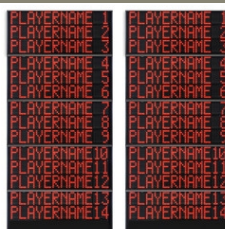

Codici articoli e prezzi (IVA esclusa)

Art.262A

...FS-414A pannelli laterali 2x14 giocatori (Falli)

Dimensioni: 2x 120x320x11,5cm. - Peso: 165kg.

Art.262B EUR 7 890.00

FS-414B pannelli laterali 2x14 giocatori (n°maglia + falli)

Dimensioni: 2x 120x320x11,5cm. - Peso: 168kg.

Art.262C EUR 10 160.00

FS-414C pann. laterali 2 x 14 giocat.(n°maglia +falli +punti)

Dimensioni: 2x 120x320x11,5cm. - Peso: 172kg.

Art.262F

...FS-414F Pannelli laterali 2x14 nomi giocatori