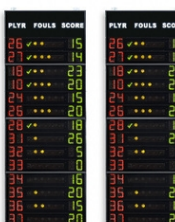

FS-414D (Art.262D)

Coppia di pannelli laterali (guanciali), che visualizzano il N.ro di maglia ed i Falli/Penalità dei 14 giocatori delle 2 squadre.

Indicati per Pallacanestro (Basket), Pallavolo (Volley), Calcio a 5 (Futsal), Pallanuoto, Pallamano, ecc..

ACCESSORI (non inclusi):

- **Console di comando del tabellone: Art.308-01 Console-700**
Console touchscreen multisport di facile utilizzo per la gestione di segnapunti elettronici delle serie FC, FS, FW, TM, FOS. Funzionamento via radio o via cavo. Batteria interna con durata tipica di 14 ore.
- **Ricevitore Radio FS2 per tabelloni serie FS (art.265-20)**
Consente di ricevere via radio i dati inviati dalla console di comando e di distribuirli via cavo a più tabelloni. Comunicazione via radio affidabile: avviene a 2.4GHz in modalità FHSS (Frequency Hopping Spread Spectrum), a spettro diffuso e salto di frequenza per evitare interferenze. L'utilizzo via radio evita i costi di posa del cavo di collegamento tra la console ed i tabelloni. >> [Manuale Ricevitore Radio](#)

Codici articoli e prezzi (IVA esclusa)

Art.262A

...FS-414A pannelli laterali 2x14 giocatori (Falli)

Dimensioni: 2x 120x320x11,5cm. - Peso: 165kg.

Art.262B EUR 7 390.00

FS-414B pannelli laterali 2x14 giocatori (n°maglia + falli)

Dimensioni: 2x 120x320x11,5cm. - Peso: 168kg.

Art.262C EUR 9 960.00

FS-414C pann. laterali 2 x 14 giocat.(n°maglia +falli +punti)

Dimensioni: 2x 120x320x11,5cm. - Peso: 172kg.

Art.262F

...FS-414F Pannelli laterali 2x14 nomi giocatori