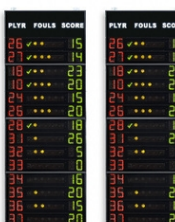

ACCESSORI (non inclusi):

- **Console di comando del tabellone: Art.308-01 Console-700**
Console touchscreen multisport di facile utilizzo per la gestione di segnapunti elettronici delle serie FC, FS, FW, TM, FOS. Funzionamento via radio o via cavo. Batteria interna con durata tipica di 14 ore.
- **Ricevitore Radio FS2 per tabelloni serie FS (art.265-20)**
Consente di ricevere via radio i dati inviati dalla console di comando e di distribuirli via cavo a più tabelloni. Comunicazione via radio affidabile: avviene a 2.4GHz in modalità FHSS (Frequency Hopping Spread Spectrum), a spettro diffuso e salto di frequenza per evitare interferenze. L'utilizzo via radio evita i costi di posa del cavo di collegamento tra la console ed i tabelloni. >> [Manuale Ricevitore Radio](#)

Codici articoli e prezzi (IVA esclusa)

Art.262A **EUR 4 424.00**
...#FS-414A pannelli laterali 2x14 giocatori (Falli)
 Dimensioni: 2x 120x320x11,5cm. - Peso: 165kg.

Art.262B **EUR 5 572.00**
FS-414B pannelli laterali 2x14 giocatori (n°maglia + falli)
 Dimensioni: 2x 120x320x11,5cm. - Peso: 168kg.