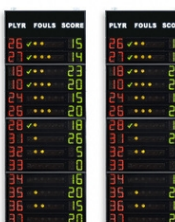

FS-414A (Art.262A)

Coppia di pannelli laterali (guanciali), che visualizzano il N.ro di maglia ed i Falli/Penalità dei 14 giocatori delle 2 squadre.

Indicati per Pallacanestro (Basket), Pallavolo (Volley), Calcio a 5 (Futsal), Pallanuoto, Pallamano, ecc..

ACCESSORI (non inclusi):

- **Console di comando del tabellone: Art.308-01 Console-700**
Console touchscreen multisport di facile utilizzo per la gestione di segnapunti elettronici delle serie FC, FS, FW, TM, FOS. Funzionamento via radio o via cavo. Batteria interna con durata tipica di 14 ore.
- **Ricevitore Radio FS2 per tabelloni serie FS (art.265-20)**
Consente di ricevere via radio i dati inviati dalla console di comando e di distribuirli via cavo a più tabelloni. Comunicazione via radio affidabile: avviene a 2.4GHz in modalità FHSS (Frequency Hopping Spread Spectrum), a spettro diffuso e salto di frequenza per evitare interferenze. L'utilizzo via radio evita i costi di posa del cavo di collegamento tra la console ed i tabelloni. >> [Manuale Ricevitore Radio](#)

Codici articoli e prezzi (IVA esclusa)

Art.262A

...FS-414A pannelli laterali 2x14 giocatori (Falli)

Dimensioni: 2x 120x320x11,5cm. - Peso: 165kg.

Art.262B EUR 6 045.00

FS-414B pannelli laterali 2x14 giocatori (n°maglia + falli)

Dimensioni: 2x 120x320x11,5cm. - Peso: 168kg.

Art.262C EUR 7 995.00

FS-414C pann. laterali 2 x 14 giocat.(n°maglia +falli +punti)

Dimensioni: 2x 120x320x11,5cm. - Peso: 172kg.