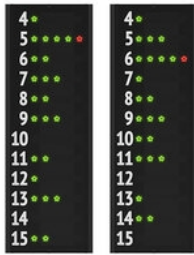

Afficheur FC60H25N12B2

SPORTS INDIQUES

(art. 3046025N12B2) Dimensions: 257x200x9cm.

Afficheur multisports, **approuvé par la FIBA** niveau 2.
Noms des équipes programmables [6 lettres pour équipe],
Points d'équipe [0-199], **Temps de jeu/Horloge** [99:59],
Période/Sets [0-9], **Timeout** [3], **Possession/Service** [1],
Fautes d'équipe/Sets remportés [0-9],
Maillot du joueur [0-99] + **Temps de pénalité** [0:00 - 9:59],
Maillot du joueur [0-99] + **Fautes du joueur** [5].

Basket-ball
Volley-ball
Football en salle,
Football à cinq
Handball
Water-polo
Tennis
ect.

Afficheur FC62H25N

SPORTS INDIQUES

(art. 3046225N) Dimensions: 140x178x9cm.

Afficheur multisports, **approuvé par la FIBA** niveau 2.
Noms des équipes programmables [6 lettres pour équipe],
Points d'équipe [0-199], **Temps de jeu/Horloge** [99:59],
Période/Sets [0-9], **Timeout** [3], **Possession/Service** [1],
Fautes d'équipe/Sets remportés [0-9],
Maillot du joueur [0-99] + **Temps de pénalité** [0:00 - 9:59].

Afficheur FC62H25N12B2

SPORTS INDIQUES

(art. 3046225N12B2) Dimensions: 257x200x9cm.

Afficheur multisports, **approuvé par la FIBA** niveau 2.
Noms des équipes programmables [6 lettres pour équipe],
Points d'équipe [0-199], **Temps de jeu/Horloge** [99:59],
Période/Sets [0-9], **Timeout** [3], **Possession/Service** [1],
Fautes d'équipe/Sets remportés [0-9],
Maillot du joueur [0-99] + **Temps de pénalité** [0:00 - 9:59],
Maillot du joueur [0-99] + **Fautes du joueur** [5].

Basket-ball
Volley-ball
Football en salle,
Football à cinq
Handball
Water-polo
Tennis
ect.

Panneaux latéraux

Panneaux latéraux FC12A1

(art. 30499-30) Dimensions: 50x142,5x9cm.

Paire de panneaux latéraux pour l'affichage du numéro de maillot et fautes des 12 joueurs des 2 équipes. Indiqués pour basketball.