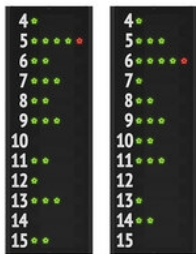

Afficheur FC60H25N12B2

SPORTS INDIQUES

(art. 3046025N12B2) Dimensions: 257x200x9cm.

Afficheur multisports, **approuvé par la FIBA** niveau 2.
Noms des équipes programmables [6 lettres pour équipe],
Points d'équipe [0-199], **Temps de jeu/Horloge** [99:59],
Période/Sets [0-9], **Timeout** [3], **Possession/Service** [1],
Fautes d'équipe/Sets remportés [0-9],
Maillot du joueur [0-99] + **Temps de pénalité** [0:00 - 9:59],
Maillot du joueur [0-99] + **Fautes du joueur** [5].

Basket-ball
Volley-ball
Football en salle,
Football à cinq
Handball
Water-polo
Tennis
ect.

Afficheur FC62H25N

SPORTS INDIQUES

(art. 3046225N) Dimensions: 140x178x9cm.

Afficheur multisports, **approuvé par la FIBA** niveau 2.
Noms des équipes programmables [6 lettres pour équipe],
Points d'équipe [0-199], **Temps de jeu/Horloge** [99:59],
Période/Sets [0-9], **Timeout** [3], **Possession/Service** [1],
Fautes d'équipe/Sets remportés [0-9],
Maillot du joueur [0-99] + **Temps de pénalité** [0:00 - 9:59].

Afficheur FC62H25N12B2

SPORTS INDIQUES

(art. 3046225N12B2) Dimensions: 257x200x9cm.

Afficheur multisports, **approuvé par la FIBA** niveau 2.
Noms des équipes programmables [6 lettres pour équipe],
Points d'équipe [0-199], **Temps de jeu/Horloge** [99:59],
Période/Sets [0-9], **Timeout** [3], **Possession/Service** [1],
Fautes d'équipe/Sets remportés [0-9],
Maillot du joueur [0-99] + **Temps de pénalité** [0:00 - 9:59],
Maillot du joueur [0-99] + **Fautes du joueur** [5].

Basket-ball
Volley-ball
Football en salle,
Football à cinq
Handball
Water-polo
Tennis
ect.

Panneaux latéraux

Panneaux latéraux FC12A1

(art. 30499-30) Dimensions: 50x142,5x9cm.

Paire de panneaux latéraux pour l'affichage du numéro de maillot et fautes des 12 joueurs des 2 équipes. Indiqués pour basketball.