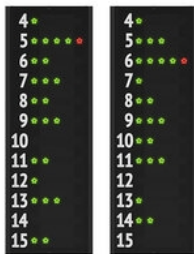

Panneaux latéraux FC12A1

(art. 30499-30) Dimensions: 50x142,5x9cm.

Paire de panneaux latéraux pour l'affichage du numéro de maillot et fautes des 12 joueurs des 2 équipes. Indiqués pour basketball.

Ils peuvent être achetés **ensemble** avec le tableau d'affichage central ou bien **par la suite**.

Hauteur des chiffres 8,3cm - Protégé contre les tirs de balle.

SPORTS INDIQUES

Basket-ball