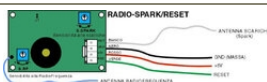

Radio-Spark/Reset

(art. A006)

Contrôleur électronique de reset pour anti-effraction avec bruit-éclatelles, pour salles de jeu.

SPORTS INDIQUES

Information seulement en Italien.