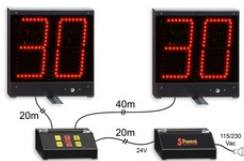

KIT30s

(art. 271) Dimensions: 2pz 29,2x30,4x4,4cm + 2pz 20x8x12,5cm.

- Afficheurs du temps de possession et du temps mort dans le Water-polo.
- Possibilité de modifier les temps de possession et les temps morts avec une valeur comprise entre 1 et 99 secondes.

SPORTS INDIQUES

Water-polo