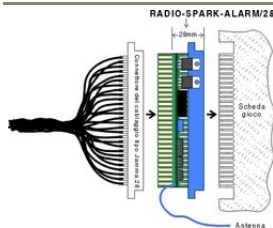

Radio-Spark/28 (pour Jamma)

(art. A002)

SPORTS INDIQUES

Contrôleur électronique de anti-effraction avec bruit-éclatelles, pour salles de jeu.

Information seulement en Italien.