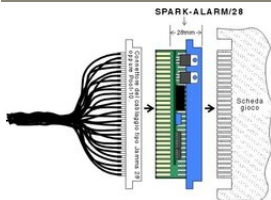

Spark-Alarm/28

(art. 9913)

Contrôleur électronique de alerte pour anti-effraction avec étincelles, dans les salles de jeu.

SPORTS INDIQUES

Information seulement en Italien.