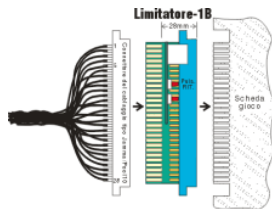

(art. 960) Dimensions: 240x62x9cm.

SPORTS INDIQUES
Escrime

Tableau de grande taille (240x62cm) qui se place au centre de la piste dans les finales d'escrime. Délivré avec valise pour le transport.

Ticket alarm

(art. 9909A)

SPORTS INDIQUES

Contrôleur électronique de fautes pour distributeur de tickets, dans les salles de jeu.

Information seulement en Italien.

FOS-14

(art. 300-14) Dimensions: 166,5x59x15cm.

SPORTS INDIQUES

- Résistant aux coups de balle.
- **MINUTES** et **SECONDES**: [00:00 - 99:59], hauteur chiffres 45cm.
- Horloge intégrée affichant l'heure du jour courant.

Limitatore-1B

(art. A008-1B)

Fiche électronique pour limiter la sortie de un billet de banque et une pièce de monnaie.