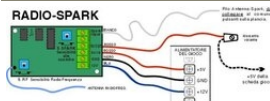

Radio-Spark (pour 5Vcc)

(art. A003) Dimensions: cm.

SPORTS INDIQUES

Contrôleur électronique de anti-effraction avec bruit-étilles, pour salles de jeu.

Information seulement en Italien.