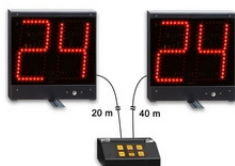

Basket-ball > Plots 24 secondes - Perimeter Lights (liste des modèles)

WSC-24s, afficheur 24 sec

SPORTS INDIQUES

(art. 268-10) Dimensions: 28.5x32x10cm.

NEW ! NEW ! NEW !

Plot 24 - 30 secondes (Shot Clock) sans fil

Plots 24 secondes

Plots 24 secondes, KIT24s

SPORTS INDIQUES

(art. 270) Dimensions: 2pz 29,2x30,4x4,4cm +1pz 20x8x12,5cm.

Le système KIT24s a été conçu pour la visualisation des "secondes" et du "time-out" dans le jeu du basket-ball.

(art. 258-51) Dimensions: 70,5x60x11,5cm.

Plot 24 secondes et temps de jeu. Affichage sur 1 face.

Approuvé par la FIBA niveau 2.

Hauteur des chiffres 30cm et 14cm - Protégé contre les tirs de balle

FS-24s-3B, Tableau des 24 secondes

FS-24s-4B, Tableau des 24 secondes

SPORTS INDIQUES

(art. 258-54) Dimensions: 75x75xH60cm.

Plot 24 secondes et temps de jeu. Affichage sur 4 faces.

Approuvé par la FIBA niveau 1.

Hauteur des chiffres 30cm et 14cm - Protégé contre les tirs de balle