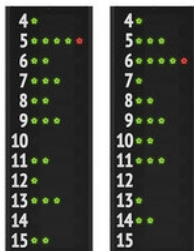

Noms des équipes programmables [6 lettres pour équipe], **Points d'équipe** [0-199], **Temps de jeu/Horloge** [99:59], **Période/Sets** [0-9], **Timeout** [3], **Possession/Service** [1], **Fautes d'équipe/Sets remportés** [0-9], **Maillot du joueur** [0-99] + **Temps de pénalité** [0:00 - 9:59].

Afficheur FC62H25N12B2

SPORTS INDIQUES

EUR 8 820.00 (art. 3046225N12B2) Dimensions: 257x200x9cm.

Afficheur multisports, **approuvé par la FIBA** niveau 2.

Noms des équipes programmables [6 lettres pour équipe], **Points d'équipe** [0-199], **Temps de jeu/Horloge** [99:59], **Période/Sets** [0-9], **Timeout** [3], **Possession/Service** [1], **Fautes d'équipe/Sets remportés** [0-9], **Maillot du joueur** [0-99] + **Temps de pénalité** [0:00 - 9:59], **Maillot du joueur** [0-99] + **Fautes du joueur** [5].

Basket-ball
Volley-ball
Football en salle,
Football à cinq
Handball
Water-polo
Tennis
ect.

Panneaux d'affichage

Panneaux latéraux FC12A1

EUR 2 445.00 (art. 30499-30) Dimensions: 50x142,5x9cm.

Paire de panneaux latéraux pour l'affichage du numéro de maillot et fautes des 12 joueurs des 2 équipes. Indiqués pour basketball.

Ils peuvent être achetés **ensemble** avec le tableau d'affichage central ou bien **par la suite**.

Hauteur des chiffres 8,3cm - Protégé contre les tirs de balle.

SPORTS INDIQUES
Basket-ball

Panneaux latéraux FC12B2