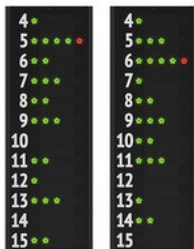

Noms des équipes programmables [6 lettres pour équipe], **Points d'équipe** [0-199], **Temps de jeu/Horloge** [99:59], **Période/Sets** [0-9], **Timeout** [3], **Possession/Service** [1], **Fautes d'équipe/Sets remportés** [0-9], **Maillot du joueur** [0-99] + **Temps de pénalité** [0:00 - 9:59].

Afficheur FC62H25N12B2

SPORTS INDIQUES

EUR 7 245.00 (art. 3046225N12B2) Dimensions: 257x200x9cm.

Afficheur multisports, **approuvé par la FIBA** niveau 2.

Noms des équipes programmables [6 lettres pour équipe], **Points d'équipe** [0-199], **Temps de jeu/Horloge** [99:59], **Période/Sets** [0-9], **Timeout** [3], **Possession/Service** [1], **Fautes d'équipe/Sets remportés** [0-9], **Maillot du joueur** [0-99] + **Temps de pénalité** [0:00 - 9:59], **Maillot du joueur** [0-99] + **Fautes du joueur** [5].

Basket-ball
Volley-ball
Football en salle,
Football à cinq
Handball
Water-polo
Tennis
ect.

Panneaux d'affichage

Panneaux latéraux FC12A1

EUR 2 310.00 (art. 30499-30) Dimensions: 50x142,5x9cm.

Paire de panneaux latéraux pour l'affichage du numéro de maillot et fautes des 12 joueurs des 2 équipes. Indiqués pour basketball.

Ils peuvent être achetés **ensemble** avec le tableau d'affichage central ou bien **par la suite**.

Hauteur des chiffres 8,3cm - Protégé contre les tirs de balle.

SPORTS INDIQUES
Basket-ball

Panneaux latéraux FC12B2