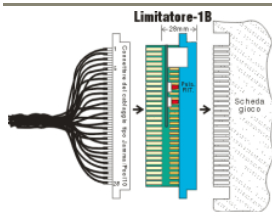

Limiteur-1B

SPORTS INDIQUES

EUR 0.00 (art. A008-1B)

Fiche électronique pour limiter la sortie de un billet de banque et une pièce de monnaie.

Information seulement en Italien.