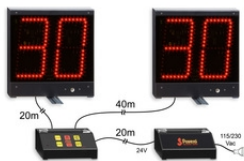

KIT30s

EUR 0.00 (art. 271) Dimensions: 2pz 29,2x30,4x4,4cm + 2pz 20x8x12,5cm.

- Afficheurs du temps de possession et du temps mort dans le Water-polo.
- Possibilité de modifier les temps de possession et les temps morts avec une valeur comprise entre 1 et 99 secondes.

SPORTS INDIQUES
Water-polo