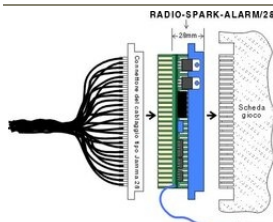

Radio-Spark/28 (pour Jamma)

SPORTS INDIQUES

EUR 0.00 (art. A002)

Contrôleur électronique de anti-effraction avec bruit-étincelles, pour salles de jeu.

Information seulement en Italien.