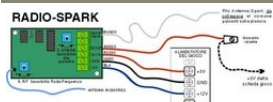

Radio-Spark (pour 5Vcc)

EUR 0.00 (art. A003) Dimensions: cm.

Contrôleur électronique de anti-effraction avec bruit-étincelles, pour salles de jeu.

SPORTS INDIQUES

Information seulement en Italien.