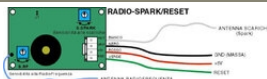

Radio-Spark/Reset

SPORTS INDIQUES

EUR 0.00 (art. A006)

Contrôleur électronique de reset pour anti-effraction avec bruit-étilles, pour salles de jeu.

Information seulement en Italien.