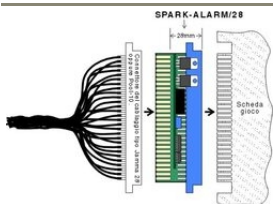

Spark-Alarm/28

EUR 0.00 (art. 9913)

Contrôleur électronique de alerte pour anti-effraction avec étincelles, dans les salles de jeu.

SPORTS INDIQUES

Information seulement en Italien.