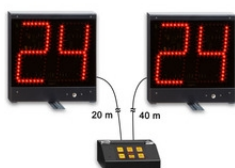

Basket-ball > Plots 24 secondes - Perimeter Lights (liste des modèles)

WSC-24s, afficheur 24 sec

SPORTS INDIQUES
EUR 340.00 (art. 268-10) Dimensions: 28.5x32x10cm.

NEW ! NEW ! NEW !

Plot 24 - 30 secondes (Shot Clock) sans fil

Plots 24 secondes

Plots 24 secondes, KIT24s

SPORTS INDIQUES
EUR 525.00 (art. 270) Dimensions: 2pz 29,2x30,4x4,4cm +1pz 20x8x12,5cm.

 Basket-ball
Football en salle,
Football à cinq

Le système KIT24s a été conçu pour la visualisation des "secondes" et du "time-out" dans le jeu du basket-ball.
Le règlement actuel prévoit que ces temps soient respectivement de 24 et 60 secondes.

Plots 24 secondes - série FS et FC

FS-24s-H20, Tableau des 24 secondes

SPORTS INDIQUES
EUR 360.00 (art. 257) Dimensions: 41x29x8,5cm.

Plot 24 secondes.

Approuvé par la FIBA niveau 2.
Hauteur des chiffres 20cm - Protégé contre les tirs de balle

FS-24s-3B, Tableau des 24 secondes

SPORTS INDIQUES
EUR 1 848.00 (art. 258-53) Dimensions: 74x65xH60cm.

Plot 24 secondes et temps de jeu. Affichage sur 3 faces.

Approuvé par la FIBA niveau 1.
Hauteur des chiffres 30cm et 14cm - Protégé contre les tirs de balle