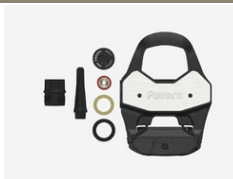

Art.773-30-20
Assioma PRO RL | Corps de la pédale gauche

Cet article comprend :

- 1x corps de la pédale gauche pour Assioma PRO RL
- 1x end cap
- 1x screw cap
- 1x joint d'huile
- 1x rondelle axiale
- 1x kit graissage (art 773-00-37)

Art.773-30-21
Assioma PRO RL | Corps de la pédale droite

Cet article comprend :

- 1x corps de la pédale droite pour Assioma PRO RL
- 1x end cap
- 1x screw cap (avec anneau rouge)
- 1x joint d'huile
- 1x rondelle axiale
- 1x kit graissage (art 773-00-37)

Art.773-30-50
Assioma PRO RL | Paire corps de pédale

Cet article comprend :

- 1x corps de la pédale gauche pour Assioma PRO RL
- 1x corps de la pédale droite pour Assioma PRO RL
- 1x end cap
- 1x screw cap
- 1x joint d'huile
- 1x rondelle axiale
- 1x kit graissage (art 773-00-37)