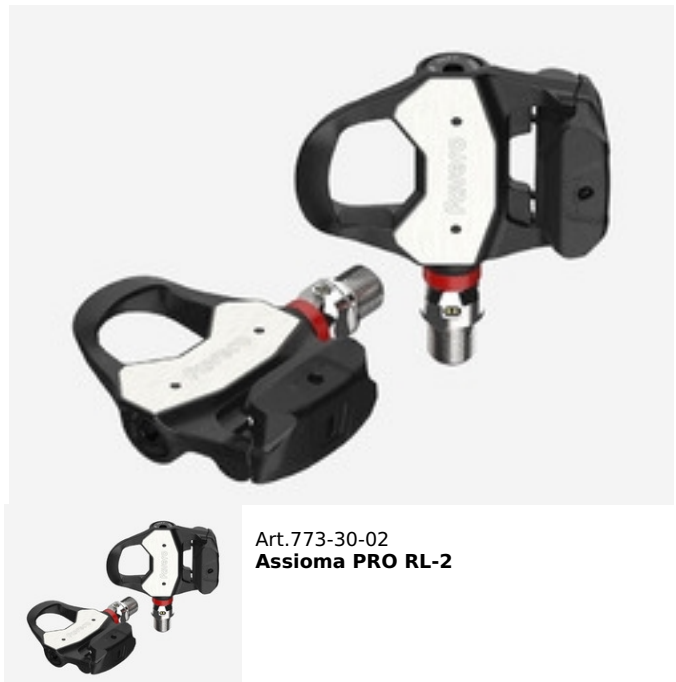

Dimensions

- Poids de la pédale avec capteur de puissance: 130 g
  Le plus léger du marché parmi les pédales capteurs de puissance compatibles Look® avec avec une plage de la tension de déclenchement réglable.
- Stack height: 10.5 mm
- Q-factor: +53 mm
- Surface de contact: 755 mm²

Batterie

- Type de batterie: Au lithium, rechargeable
- Autonomie de la batterie: Jusqu'à 160 heures par charge

Communication et capteurs

- Capteur de cadence: Interne, intégré
- Gyroscope: Interne, intégré
- Communication radio: ANT+, Bluetooth (jusqu'à 3 connexions BLE simultanées)
- Données visibles/canal:
  - Via Bluetooth, ANT+/appli Favero Assioma
  - Puissance

Art.773-30-02
Assioma PRO RL-2