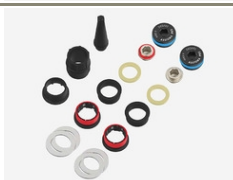

Art.773-20-20
Assioma PRO RS | Corps de la pédale gauche

Cet article comprend :

- 1x corps de la pédale gauche pour Assioma PRO RS
- 1x end cap
- 1x screw cap
- 1x joint d'huile
- 1x rondelle axiale
- 1x kit graissage (art 773-00-37)

Art.773-20-21
Assioma PRO RS | Corps de la pédale droite

Cet article comprend :

- 1x corps de la pédale droite pour Assioma PRO RS
- 1x end cap
- 1x screw cap (avec anneau rouge)
- 1x joint d'huile
- 1x rondelle axiale
- 1x kit graissage (art 773-00-37)

Art.773-20-50
Assioma PRO RS | Paire corps de pédale

Cet article comprend :

- 1x corps de la pédale gauche pour Assioma PRO RS
- 1x corps de la pédale droite pour Assioma PRO RS
- 1x end cap
- 1x screw cap
- 1x joint d'huile
- 1x rondelle axiale
- 1x kit graissage (art 773-00-37)

Art.773-00-36
Assioma PRO | Set rondelles

Cet ensemble comprend :

- 4x rondelles
- Poids: 0.006kg.

Art.773-00-50
Assioma PRO | Kit réparation

Ce kit comprend :

- 2x end cap
 - 1x screw cap (avec anneau rouge)
 - 1x screw cap
 - 2x rondelles axiales
 - 2x joints d'huile
 - 4x rondelles (art 773-00-36)
 - 1x kit graissage (art 773-00-37)
 - 1x set anneaux (art 773-00-38)
- Poids: 0.023kg.