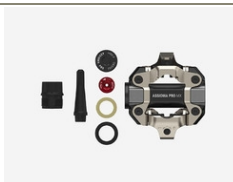

Art.773-10-20

Assioma PRO MX | Corps de la pédale gauche

Cet article comprend :

- 1x corps de la pédale gauche pour Assioma PRO MX
 - 1x end cap
 - 1x screw cap (noir)
 - 1x joint d'huile
 - 1x rondelle axiale
 - 1x kit graissage (art 773-00-37)
- Poids: 0.141kg.

Art.773-10-21

Assioma PRO MX | Corps de la pédale droite

Cet article comprend :

- 1x corps de la pédale droite pour Assioma PRO MX
 - 1x end cap
 - 1x screw cap (rouge)
 - 1x joint d'huile
 - 1x rondelle axiale
 - 1x kit graissage (art 773-00-37)
- Poids: 0.141kg.

Art.773-00-38

Assioma PRO | Set anneaux

Cet ensemble comprend :

- 2x anneaux rouges en métal
 - 1x douille supplémentaire utile uniquement pour la pédale droite sans capteur de puissance de la version Assioma PRO unilatérale.
- Poids: 0.0063kg.