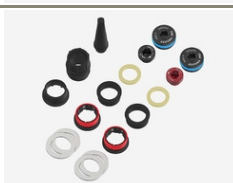

Art.773-10-20

Assioma PRO MX | Corps de la pédale gauche

Cet article comprend :

- 1x corps de la pédale gauche pour Assioma PRO MX
 - 1x end cap
 - 1x screw cap (noir)
 - 1x joint d'huile
 - 1x rondelle axiale
 - 1x kit graissage (art 773-00-37)
- Poids: 0.141kg.

Art.773-10-21

Assioma PRO MX | Corps de la pédale droite

Cet article comprend :

- 1x corps de la pédale droite pour Assioma PRO MX
 - 1x end cap
 - 1x screw cap (rouge)
 - 1x joint d'huile
 - 1x rondelle axiale
 - 1x kit graissage (art 773-00-37)
- Poids: 0.141kg.

Art.773-00-36

Assioma PRO | Set rondelles

Cet ensemble comprend :

- 4x rondelles
- Poids: 0.006kg.

Art.773-00-50

Assioma PRO | Kit réparation

Ce kit comprend :

- 2x end cap
 - 1x screw cap (rouge)
 - 1x screw cap (noir)
 - 2x rondelles axiales
 - 2x joints d'huile
 - 4x rondelles (art 773-00-36)
 - 1x kit graissage (art 773-00-37)
 - 1x set anneaux (art 773-00-38)
- Poids: 0.023kg.

Art.773-00-38

Assioma PRO | Set anneaux

Cet ensemble comprend :

- 2x anneaux rouges en métal
 - 1x douille supplémentaire utile uniquement pour la pédale droite sans capteur de puissance de la version Assioma PRO unilatérale.
- Poids: 0.0063kg.