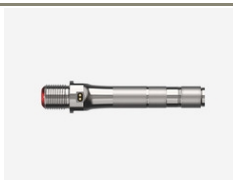

Art.773-00-21

Assioma PRO | Capteur droit

Cet article comprend :

- 1x capteur pour la pédale droite

Attention : ce produit est une pièce de rechange pour Assioma PRO MX-2. Il ne fonctionne pas comme un capteur de puissance unilatérale. Il doit être couplé avec une pédale gauche avec capteur de puissance via l'application