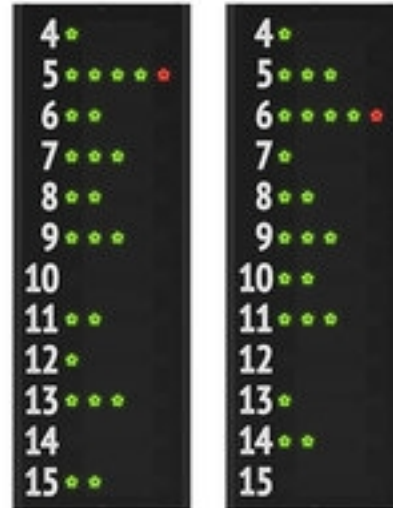

ACCESSOIRES (non inclus):

- **Pupitre de commande du tableau:** [Art.308-01 Console-700](#)
  Pupitre de commande tactile multisports pour la commande aisée des afficheurs électroniques de la série FC, FS, FW, TM, FOS. Fonctionnement par câble ou transmission radio. Batterie interne de 14 heures d'autonomie.

Art.30499-30

FC12A1 panneaux latéraux pour les fautes de 12+12 joueurs pour tableaux FC

Dimensions: 50x142,5x9cm. - Poids: 34,34kg.