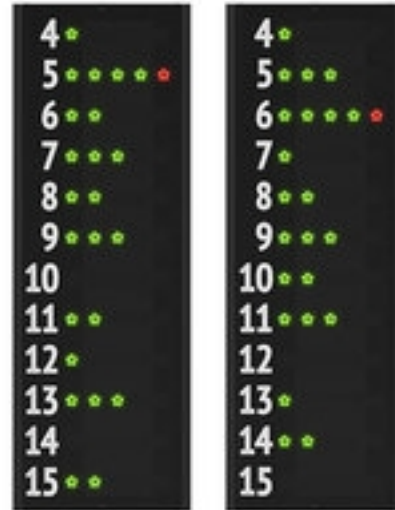

Caractéristiques techniques des 2 tableaux:

- **Dimensions et poids:** 50x143x9cm, 11,5kg.
- **Distance et angle de lisibilité:** 30m, 150 degrés.
- **Protection frontale non requise.** Produit conforme à la norme DIN 18032-3 et UNI 9554:1989 "Essai de résistance aux lancers de balle". En plus d'éviter les frais d'achat de la protection additionnelle, il offre comme avantage une visibilité complète et un accès facile. [YouTube video](#)
- Approuvé par la **FIBA** ([info](#), [certificat FIBA](#)).
- **Installation facile.** Instructions techniques en 5 langues. Équipé d'étriers pour la fixation murale.
- **Équipé de câble** pour la connexion au tableau d'affichage central.
- **Enveloppe robuste** en aluminium peint à la poudre. Panneau frontal en polycarbonate anti-reflet.
- **Cartes d'affichage facilement accessibles frontalement**, réalisées avec Leds à technologie SMD, à large angle et haute qualité, avec une durée moyenne de 100 000 heures!
- **Pupitre de commande** (non inclus). La gestion est réalisée à travers le Pupitre de Commande (voir ACCESSOIRES) du tableau d'affichage central.
- **Garantie:** 2 ans ([info](#)).

ACCESSOIRES (non inclus):

- **Pupitre de commande du tableau:** [Art.308-01 Console-700](#)
  Pupitre de commande tactile multisports pour la commande aisée des afficheurs électroniques de la série FC, FS, FW, TM, FOS. Fonctionnement par câble ou transmission radio. Batterie interne de 14 heures d'autonomie.

Art.30499-30

FC12A1 panneaux latéraux pour les fautes de 12+12 joueurs pour tableaux FC

Dimensions: 50x142,5x9cm. - Poids: 34,34kg.