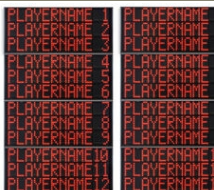

Art.260B

FS-412B Panneaux latéraux 2x12 joueurs (n° joueur + fautes)

Dimensions: 2x 120x260x11,5cm. - Poids: 136kg.

Art.260C

FS-412C Panneaux latéraux 2x12 joueurs (n° joueur + fautes + points)

Dimensions: 2x 120x260x11,5cm. - Poids: 139kg.