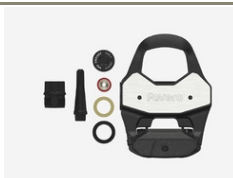

Art.773-30-20 **EUR 49.00**
Assioma PRO RL | Corps de la pédale gauche

Cet article comprend :

- 1x corps de la pédale gauche pour Assioma PRO RL
- 1x end cap
- 1x screw cap
- 1x joint d'huile
- 1x rondelle axiale
- 1x kit graissage (art 773-00-37)

Art.773-30-21 **EUR 49.00**
Assioma PRO RL | Corps de la pédale droite

Cet article comprend :

- 1x corps de la pédale droite pour Assioma PRO RL
- 1x end cap
- 1x screw cap (avec anneau rouge)
- 1x joint d'huile
- 1x rondelle axiale
- 1x kit graissage (art 773-00-37)

Art.773-30-50 **EUR 95.00**
Assioma PRO RL | Paire corps de pédale

Cet article comprend :

- 1x corps de la pédale gauche pour Assioma PRO RL
- 1x corps de la pédale droite pour Assioma PRO RL
- 1x end cap
- 1x screw cap
- 1x joint d'huile
- 1x rondelle axiale
- 1x kit graissage (art 773-00-37)