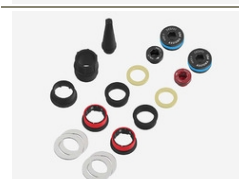

Art.773-00-50 **EUR 24.50**
Assioma PRO | Kit réparation
Ce kit comprend :
- 2x end cap
- 1x screw cap (rouge)
- 1x screw cap (noir)
- 2x rondelles axiales
- 2x joints d'huile
- 4x rondelles (art 773-00-36)
- 1x kit graissage (art 773-00-37)
- 1x set anneaux (art 773-00-38)
Poids: 0.023kg.