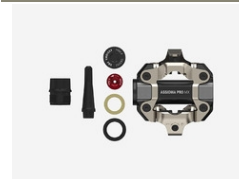

Art.773-10-20 **EUR 49.00**  
**Assioma PRO MX | Corps de la pédale gauche**  
 Cet article comprend :  
 - 1x corps de la pédale gauche pour Assioma PRO MX  
 - 1x end cap  
 - 1x screw cap (noir)  
 - 1x joint d'huile  
 - 1x rondelle axiale  
 - 1x kit graissage (art 773-00-37)  
 Poids: 0.141kg.

Art.773-10-21 **EUR 49.00**  
**Assioma PRO MX | Corps de la pédale droite**  
 Cet article comprend :  
 - 1x corps de la pédale droite pour Assioma PRO MX  
 - 1x end cap  
 - 1x screw cap (rouge)  
 - 1x joint d'huile  
 - 1x rondelle axiale  
 - 1x kit graissage (art 773-00-37)  
 Poids: 0.141kg.