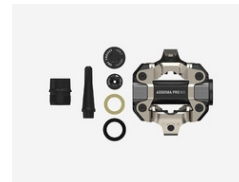

Art.773-10-20 **EUR 49.00**  
**Assioma PRO MX | Corps de la pédale gauche**  
 Cet article comprend :  
 - 1x corps de la pédale gauche pour Assioma PRO MX  
 - 1x end cap  
 - 1x screw cap (noir)  
 - 1x joint d'huile  
 - 1x rondelle axiale  
 - 1x kit graissage (art 773-00-37)  
 Poids: 0.141kg.

Art.773-10-21 **EUR 49.00**  
**Assioma PRO MX | Corps de la pédale droite**  
 Cet article comprend :  
 - 1x corps de la pédale droite pour Assioma PRO MX  
 - 1x end cap  
 - 1x screw cap (rouge)  
 - 1x joint d'huile  
 - 1x rondelle axiale  
 - 1x kit graissage (art 773-00-37)  
 Poids: 0.141kg.