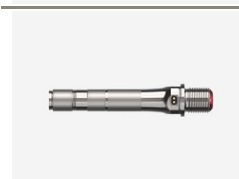

Art.773-00-20 **EUR 290.00**
Assioma PRO | Capteur gauche
Cet article comprend :
- 1x capteur pour la pédale gauche
Attention : cet article est compatible uniquement avec Assioma PRO.
Poids: 0.055kg.