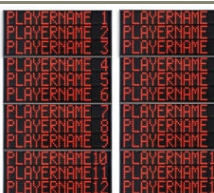

Art.260F

...FS-412F Panneaux latéraux 2x12 noms des joueurs

Dimensions: 2x 145x240x11,5cm. - Poids: 167kg.