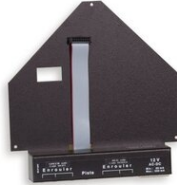

Art.826-W **EUR 83.00**
WALL ADAPTER adaptateur mural pour FA-01-05

L'insertion des connecteurs vient du fond
Dimensions: 20,2x20,5x3,5cm. - Poids: 0.47kg.