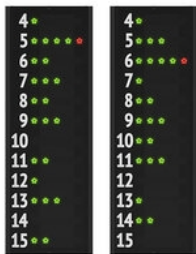

Marcador FC60H25N12B2

(art. 3046025N12B2) Dimensiones: 257x200x9cm.

DEPORTES
INDICADOS

Marcador multideporte, **aprobado por la FIBA nivel 2**.
Nombres de los equipos programables [6 caracteres por equipo],
Tanteos [0-199], **Tiempo de juego/Reloj** [99:59],
Periodo/Set [0-9], **Tiempo muerto** [3], **Posesión/Servicio** [1],
Faltas de equipo/Set ganados [0-9],
Número del jugador [0-99] + **Tiempos de penalización** [0:00-9:59],
Número del jugador [0-99] + **Faltas del jugador** [5].

Baloncesto
Voleibol
Fútbol sala - Futsal
Waterpolo
Tenis
etc.

Marcador FC62H25N

(art. 3046225N) Dimensiones: 140x178x9cm.

DEPORTES
INDICADOS

Marcador multideporte, **aprobado por la FIBA nivel 2**.
Nombres de los equipos programables [6 caracteres por equipo],
Tanteos [0-199], **Tiempo de juego/Reloj** [99:59],
Periodo/Set [0-9], **Tiempo muerto** [3], **Posesión/Servicio** [1],
Faltas de equipo/Set ganados [0-9],
Número del jugador [0-99] + **Tiempos de penalización** [0:00-9:59].

Marcador FC62H25N12B2

(art. 3046225N12B2) Dimensiones: 257x200x9cm.

DEPORTES
INDICADOS

Marcador multideporte, **aprobado por la FIBA nivel 2**.
Nombres de los equipos programables [6 caracteres por equipo],
Tanteos [0-199], **Tiempo de juego/Reloj** [99:59],
Periodo/Set [0-9], **Tiempos muertos** [3], **Posesión/Servicio** [1],
Faltas de equipo/Set ganados [0-9],
Número del jugador [0-99] + **Tiempos de penalización** [0:00-9:59],
Número del jugador [0-99] + **Faltas del jugador** [5].

Baloncesto
Voleibol
Fútbol sala - Futsal
Waterpolo
Tenis
etc.

Paneles laterales

Tableros laterales FC12A1

(art. 30499-30) Dimensiones: 50x142,5x9cm.

Par de tableros electrónicos (módulos laterales estadísticos) que permiten visualizar el dorsal y las faltas de los 12 jugadores de los 2 equipos. Indicados para baloncesto (basketball).