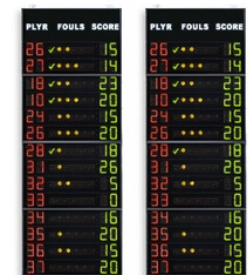

Módulos laterales FS-414C

(art. 262C) Dimensiones: 2x 120x320x11,5cm.

Par de tableros electrónicos (módulos laterales estadísticos). Visualizan el dorsal, las faltas/penalizaciones y los tanteos de 14 jugadores de los 2 equipos.

Altura dígitos 15cm - Protegido contra los tiros de pelota

DEPORTES INDICADOS

- Baloncesto
- Voleibol
- Fútbol sala - Futsal
- Waterpolo etc.