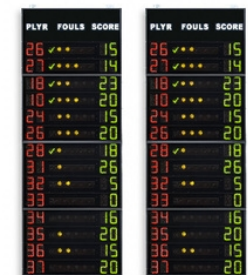

Altura dígitos 14cm - Protegido contra los tiros de pelota

DEPORTES INDICADOS
Baloncesto
Voleibol
Fútbol sala - Futsal

Módulos laterales FS-412C

(art. 260C) Dimensiones: 2x 120x260x11,5cm.

Par de tableros electrónicos (módulos laterales estadísticos) para Baloncesto (Basket) y Voleibol (Balonvolea). Visualizan el dorsal, las faltas/penalizaciones y los tanteos de 12 jugadores de los 2 equipos.

Altura dígitos 15cm - Protegido contra los tiros de pelota

DEPORTES INDICADOS

- Baloncesto
- Voleibol
- Fútbol sala - Futsal

Módulos laterales para dorsales, faltas y puntos - 14 jugadores

Módulos laterales FS-414B

(art. 262B) Dimensiones: 2x 120x320x11,5cm.

Par de tableros electrónicos (módulos laterales estadísticos). Visualizan el dorsal y las faltas/penalizaciones de 14 jugadores de los 2 equipos.

Altura dígitos 14cm - Protegido contra los tiros de pelota

DEPORTES INDICADOS

- Baloncesto
- Voleibol
- Fútbol sala - Futsal
- Waterpolo etc.

Módulos laterales FS-414C

(art. 262C) Dimensiones: 2x 120x320x11,5cm.

Par de tableros electrónicos (módulos laterales estadísticos). Visualizan el dorsal, las faltas/penalizaciones y los tanteos de 14 jugadores de los 2 equipos.