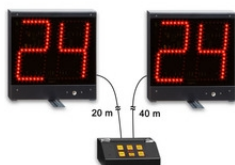

**Marcador de 24 segundos WIRELESS**

**WSC-24s, marcador 24 sec**

(art. 268-10) Dimensiones: 28.5x32x10cm.

NEW ! NEW ! NEW !

Reloj de 24 -30 segundos (Shot Clock) inalámbrico

- **Instalación inmediata en el suelo, sin cables.**
- **Comunicación por radio** de alta fiabilidad.
- **Batería interna** (power bank) recargable de larga autonomía (> 25h).
- A prueba de golpes de pelota.
- Aprobado por la FIBA, nivel 2.
- Manejo mediante Console-700 (pantalla táctil, plurilingüe).

**D E P O R T E S  
INDICADOS**

**Marcadores de 24 segundos**

**Marcador electrónico, KIT24s**

(art. 270) Dimensiones: 2pz 29,2x30,4x4,4cm +1pz 20x8x12,5cm.

El sistema KIT24s ha sido diseñado para la visualización del tiempo de posesión y del time-out en el juego del baloncesto. El reglamento actual prevé que dichos tiempos tengan respectivamente el valor de 24 y 60 segundos.

(art. 258-53) Dimensiones: 74x65xH60cm.

Módulo 24 segundos y tiempo de juego. 3 lados.

**Aprobado por la FIBA, nivel 1.**

Altura dígitos 30cm y 14cm - Protegido contra los tiros de pelota

**D E P O R T E S  
INDICADOS**

**FS-24s-4B, Tablero de los 24 segundos**

(art. 258-54) Dimensiones: 75x75xH60cm.

Módulo 24 segundos y tiempo de juego. 4 lados.

**Aprobado por la FIBA, nivel 1.**

Altura dígitos 30cm y 14cm - Protegido contra los tiros de pelota