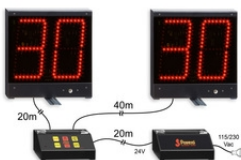

KIT30s

EUR 0.00 (art. 271) Dimensiones: 2pz 29,2x30,4x4,4cm + 2pz 20x8x12,5cm.

- Indican el tiempo de posesión y el tiempo muerto en waterpolo.
- Permiten modificar los tiempos de posesión y los tiempos muertos con un valor de 1 a 99 segundos.

DEPORTES INDICADOS

Waterpolo