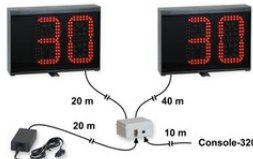

1) Visualizador del número de los jugadores que entran y salen durante las sustituciones.
2) Visualizador de los minutos de recuperación.

CICLISMO:

Visualizador del número en la clasificación o de las vueltas que faltan.

BOXEO:

Visualizador del número de riprese dell'incontro.

DEPORTES INDICADOS

Fútbol sala - Futsal
Fútbol
Ciclismo
Boxeo

KIT FS-30s

EUR 0.00 (art. 259) Dimensiones: 2pz 41x29x8,5cm + cables cm.

- ♦ Indican el tiempo de posesión en waterpolo.
- ♦ Altura dígitos 20cm - Protegido contra los tiros de pelota