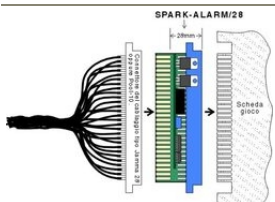

- PUNTUACIÓN: de 0 a 199 por lado.
- SET/BONUS/FALTAS: de 0 a 9 por lado.
- POSESIÓN PELOTA/PRIORIDAD/TURNO: lado derecho o izquierdo.

DEPORTES INDICADOS

Voleibol
Tenis de mesa
Squash
Bádminton

Spark-Alarm/28