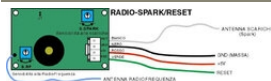

Radio-Spark/Reset

EUR 0.00 (art. A006)

DEPORTES
INDICADOS

Controlador electrónico de reset para anti-efracción con ruido y chispas, por las salas de juego.

Información solamente en italiano.