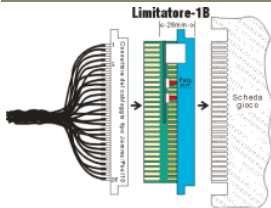

Limitador-1B

EUR 0.00 (art. A008-1B)

DEPORTES
INDICADOS

Ficha electrónica por limitar la salida de un billete de banco y una moneda.

Información solamente en italiano.