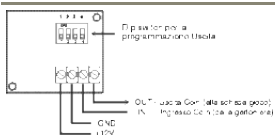

Ficha Multicredito-F2

EUR 0.00 (art. A202)

Ficha electrónica por generar impulsos desde un cambiador de monedas.

DEPORTES INDICADOS

Información solamente en italiano.