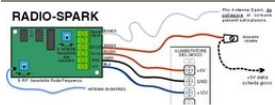

Radio-Spark (para 5Vcc)

EUR 0.00 (art. A003) Dimensiones: cm.

Controlador electrónico de anti-efracción con ruido y chispas, para salas de juego.

DEPORTES INDICADOS

Información solamente en italiano.