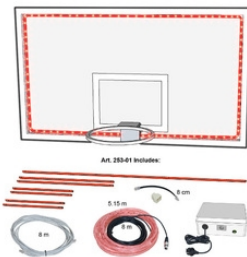

Perimeter Light_old

EUR 0.00 (art. 253-01) Dimensiones: LEDstrip=515cm , BOX=19x14x7cm.

Perimeter Light for Basketball Backboard and Control Unit. Available in 3 versions.

Información solamente en [italiano](#) y en [inglés](#).

**D E P O R T E S
INDICADOS**
Baloncesto