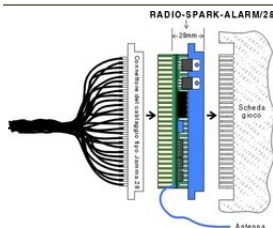

Radio-Spark/28 (para Jamma)

EUR 0.00 (art. A002)

Controlador electrónico de anti-efracción con ruido y chispas, para salas de juego.

Información solamente en italiano.

DEPORTES INDICADOS