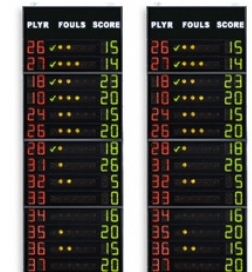

Altura dígitos 14cm - Protegido contra los tiros de pelota

DEPORTES INDICADOS

Baloncesto
Voleibol
Fútbol sala - Futsal

Módulos laterales FS-412C

EUR 8 100.00 (art. 260C) Dimensiones: 2x 120x260x11,5cm.

Par de tableros electrónicos (módulos laterales estadísticos) para Baloncesto (Basket) y Voleibol (Balonvolea). Visualizan el dorsal, las faltas/penalizaciones y los tanteos de 12 jugadores de los 2 equipos.

Altura dígitos 15cm - Protegido contra los tiros de pelota

DEPORTES INDICADOS

Baloncesto
Voleibol
Fútbol sala - Futsal

Módulos laterales para dorsales, faltas y puntos - 14 jugadores

Módulos laterales FS-414B

EUR 7 890.00 (art. 262B) Dimensiones: 2x 120x320x11,5cm.

Par de tableros electrónicos (módulos laterales estadísticos). Visualizan el dorsal y las faltas/penalizaciones de 14 jugadores de los 2 equipos.

Altura dígitos 14cm - Protegido contra los tiros de pelota

DEPORTES INDICADOS

Baloncesto
Voleibol
Fútbol sala - Futsal
Balonmano
Waterpolo
etc.

Módulos laterales FS-414C

EUR 10 160.00 (art. 262C) Dimensiones: 2x 120x320x11,5cm.