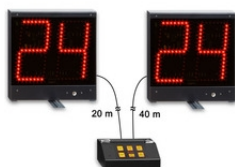

Marcadores de 24 segundos

Marcador electrónico, KIT24s

EUR 480.00 (art. 270) Dimensiones: 2pz 29,2x30,4x4,4cm +1pz 20x8x12,5cm.

El sistema KIT24s ha sido diseñado para la visualización del tiempo de posesión y del time-out en el juego del baloncesto. El reglamento actual prevé que dichos tiempos tengan respectivamente el valor de 24 y 60 segundos.

**D E P O R T E S
INDICADOS**
Baloncesto
Fútbol sala - Futsal